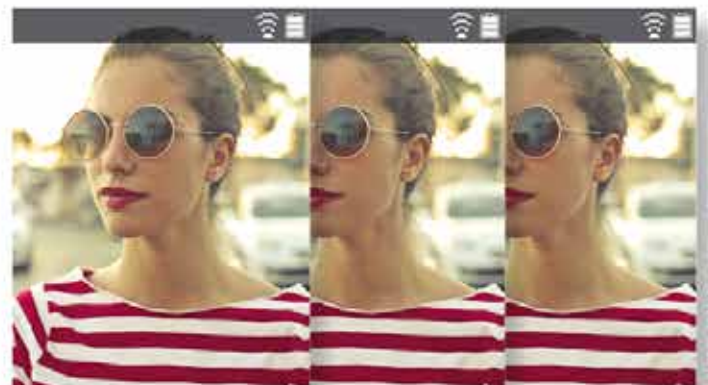

ENREGISTREMENT D'IMAGES

Le carillon vidéo sans fil WL11 enregistre automatiquement 3 images par appel.

La mémoire interne a une capacité de 100 images. En cas d'absence, vous pourrez facilement les consulter pour voir qui est venu sonner.

L'utilisateur peut également prendre manuellement des photos supplémentaires des visiteurs pour une plus grande sécurité.