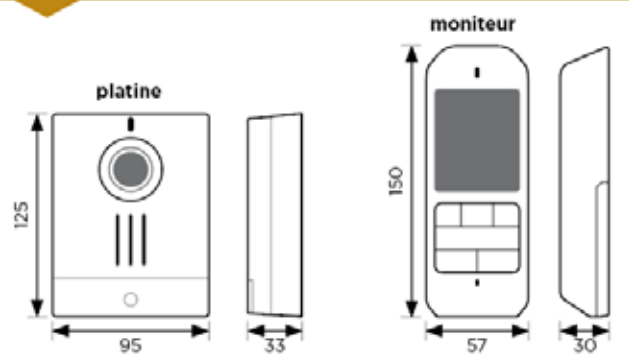

## LE CARILLON VIDÉO SANS FIL IDÉAL POUR VOTRE TRANQUILLITÉ

LA COMMUNICATION  
À PORTÉE DE MAIN

Mieux qu'un carillon sans fil, avec la technologie DECT du WL11, vous pouvez avoir l'image de votre interlocuteur et communiquer avec lui grâce au moniteur portatif.

### CAMÉRA GRAND ANGLE AVEC FONCTION ZOOM

La caméra à haute résolution de 230.000 pixels est équipée d'un grand angle de 110°.

Cela permet d'obtenir une image complète d'un groupe de plusieurs personnes, indépendamment de leur position vis-à-vis du portier. Avec la fonction zoom vous pouvez examiner chaque segment de l'image pour une identification claire. een duidelijke identificatie.

## DIMENSIONS (mm)