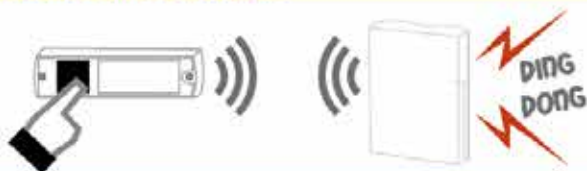

› ANCIENNE SONNETTE SANS FIL